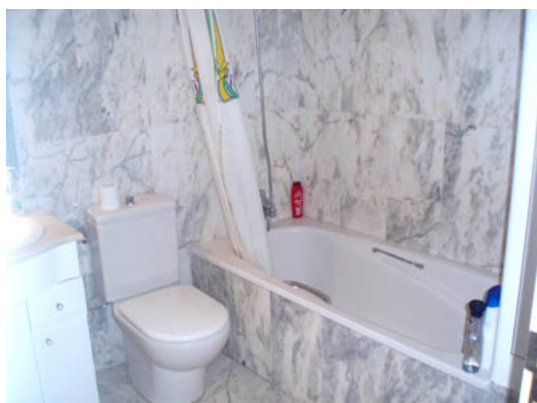

Calle Mefisto, 9 local- 50001 Zaragoza

Tef. 976 30 14 80

www.landa-sf.com administracion@landa-sf.com

ALQUILER APARTAMENTO

UBICACIÓN

SANCLEMENTE - CENTRO (ZARAGOZA)

CARACTERISTICAS

Ascensor. Conserje. Zonas comunes de Sauna piscina gimnasio
Interior a patio de manzanas amplio
Apartamento de 45m² útiles 1 dormitorio de 12m² más salón de
19m², cocina americana y 1 baño completo de mármol
Aire acondicionado.
Calefacción central, agua caliente con contador individual
Cocina con electrodomésticos, completa y equipada con menaje
Suelo de mármol, carpintería interior lacada en blanco,
carpintería exterior de aluminio con climalit.
Plaza de garaje opcional.

825€ incluidos los gastos de comunidad
incluye calefacción, sauna, piscina y gimnasio

HONORARIOS

1 mensualidad + iva

* Documento no contractual